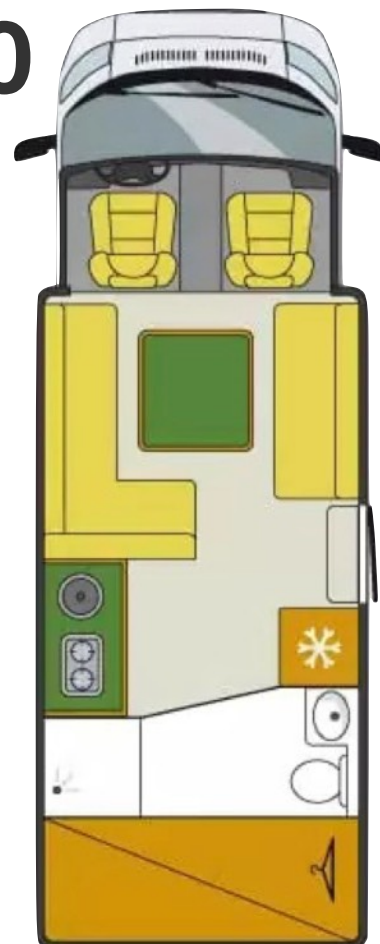

## DESCRIPTION

Places carte grise 4 places

Couchages 4 personnes

Ford Transit 2,0 L — 170 cv -7 cv fiscaux

Longueur 669 - Largeur 235 - Hauteur 292

PTAC : 3500 kg - Poids à vide : 2892 Kg

Charge utile : 608 kg - Poids tractable : 2000 kg

## ÉQUIPEMENT

Antenne satellite automatique – Panneau solaire

Store extérieur – Grand réfrigérateur – Télévision

Autoradio – Caméra de recul – Batterie Lithium

Porte moustiquaire – Lanterneau panoramique

Capacité en eaux propres : 120 L – Capacité en eaux sales : 100 L