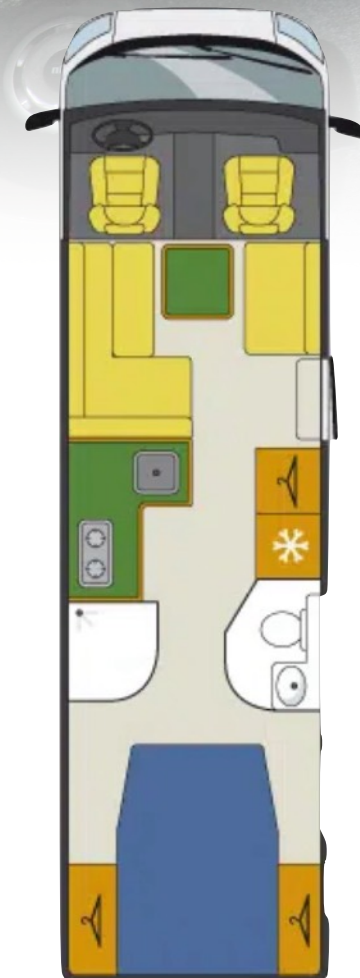

Lit central

# Notin Volga 2

Année modèle 2015

Kilométrage : 106 502 km

1ère mise en circulation : 03/02/2015

## DESCRIPTION

- Carte grise 4 places – Couchages 4 personnes
- Motorisation : Iveco Dayli 3,0 L – 170 cv – 10 cv fiscaux
- Longueur : 850 – Largeur : 230 – Hauteur : 300
- PTAC : 5600 kg – Poids à vide : 5125 kg – Poids tractable : 1915 kg
- Climatisation en cabine
- Rétroviseurs électriques – Sellerie cuir – Régulateur de vitesse
- ABS – Airbag – Chauffage central Alde
- Roue de secours – Suspensions pneumatiques arrière
- Vérins hydrauliques – Groupe électrogène