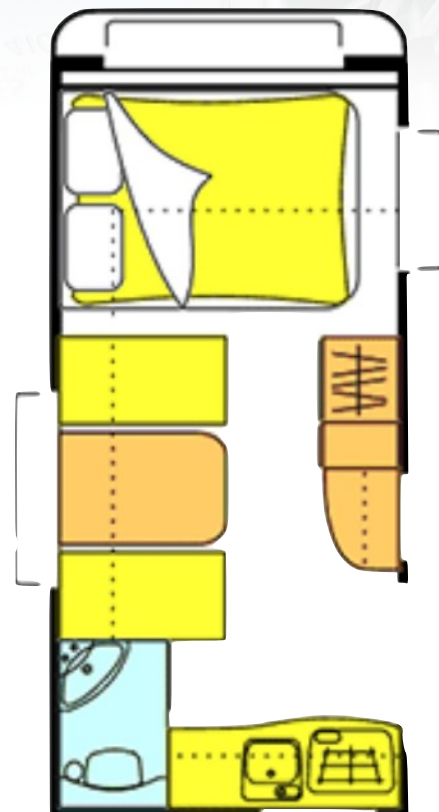

4 couchages

Caravelair Antares 410

Année modèle 2006

1ère mise en circulation : 10/05/2006

DESCRIPTION

4 Couchages

Longueur : 482

Largeur : 230

Hauteur : 258

Poids à vide : 810 kg

PTAC : 980 kg

ÉQUIPEMENT

- Lit transversal + lit dinette - Salon face à face
- Cuisine en bout avec grand réfrigérateur - Espace toilette
- Store
- Déplace caravane
- Auvent