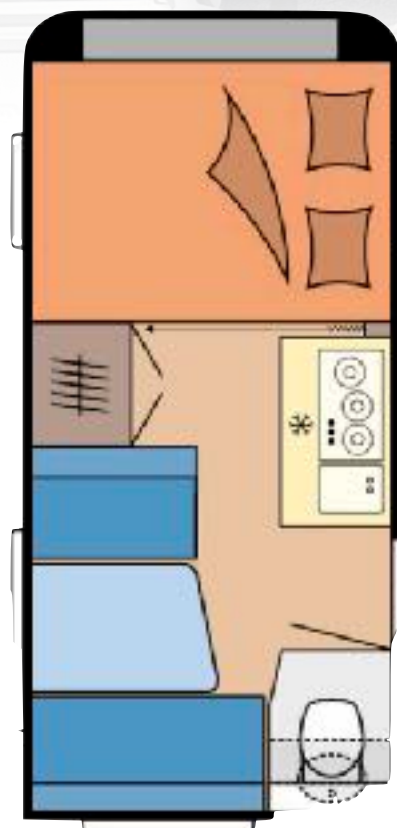

Garantie 12 mois

19 900 €