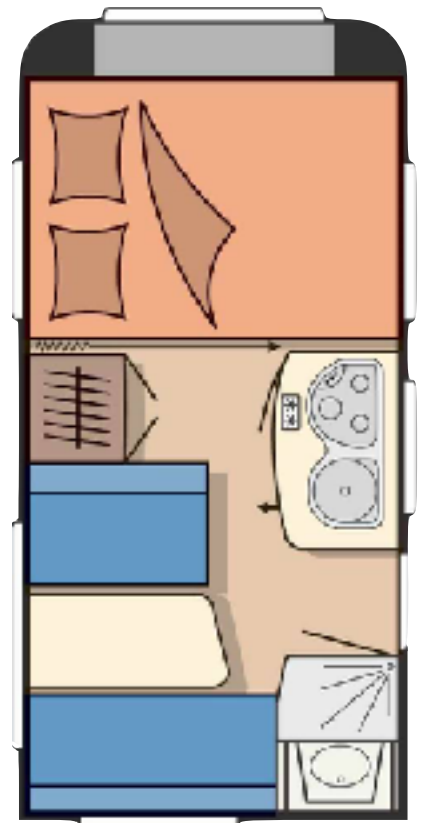

Garantie 12 mois

17 500 €